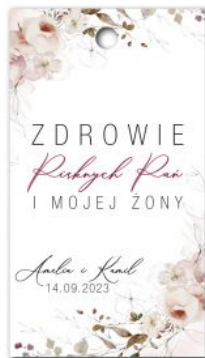

replace with
LOGO

#Zawieszki ZWK231

Product Details

Zawieszki na butelki

Prezentujemy tutaj eleganckie i gustowne zawieszki na butelki - dopracowane wzory oraz najwyższej jakości biały papier satynowany sprawia, że nasz produkt przypadnie do gustu nawet najbardziej wymagającym klientom i stanowić będzie ozdobę stołu weselnego. Zawieszka ma wymiar ok. 80x45mm.

Skrócona specyfikacja

Papier: sztywny, śnieżnobiały papier 300gr/m2 klasy PRESTIGE.

Wydruk: cyfrowy na prasie Xerox Versant Press - trwały, odporny na rozmazywanie. Nadruk w pełnym kolorze.

Tasiemka: 12 kolorów do wyboru lub sznurek

Wymiary: zawieszka - 80x45mm.

Projekt: w cenie.

Cena obejmuje komplet 10 sztuk zawieszek (z jednego wzoru)

Zamawiając zawieszki z tej aukcji możesz swobodnie wybierać m. in. kolor nadruku i tasiemki, krój czcionki, dane które umieścimy na niej.

Na jednym komplecie (10szt) drukujemy jeden ten sam tekst.

Jak złożyć zamówienie?

- Kup potrzebną liczbę sztuk/kompletów.
- Po zakupie otrzymasz od nas mail z formularzem, dostępnymi czcionkami, tasiemkami, wzorami serc.
- Wypełnij go i odeślij do nas razem z treścią zaproszenia i listą gości do personalizacji (opcjonalnie, o ile jest potrzebna) oraz sugestiami co do wyglądu projektu.
- W odpowiedzi otrzymasz projekt do akceptacji.
- Po akceptacji projektu przystępujemy do realizacji zamówienia - od tej chwili liczony jest termin realizacji.
- **Zaproszenia, zawieszki, pudełka na ciasta otrzymasz w postaci rozłożonej, do samodzielnego złożenia/przewiązania tasiemką o ile taka występuje.**
- Serce/koło do frontu (o ile występuje) przykleisz za pomocą pianek samoprzylepnych dołączonych do zamówienia (jest to bardzo proste).

Do każdego produktu z naszej oferty możesz zakupić również wszystkie dodatki z tym samym motywem graficznym (winietki, zawieszki, pudełka na ciasta i wiele innych dodatków które podkreślą wyjątkowość Waszej uroczystości.

Dear ,

Thank you!