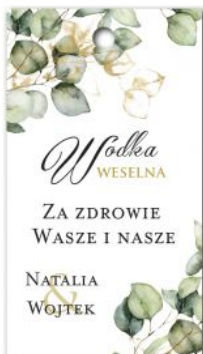

replace with  
**LOGO**

#Zawieszki ZWK221

## Zawieszki ZWK221

Zawieszki ZWK221

**4.0000**  
price w/ VAT

**4.0000**  
price w/o VAT

VAT  
rate

Dear ,

**Thank you!**

replace with  
**LOGO**

#Zawieszki ZWK221