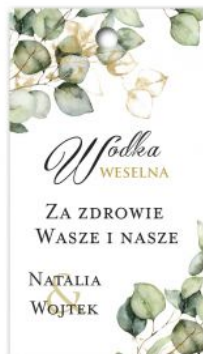

replace with  
**LOGO**

#Zawieszki ZWK221

## Zawieszki ZWK221

Zawieszki ZWK221

**4.0000**  
price w/ VAT

**4.0000**  
price w/o VAT

VAT  
rate

Dear ,

**Thank you!**

replace with  
**LOGO**

#Zawieszki ZWK221